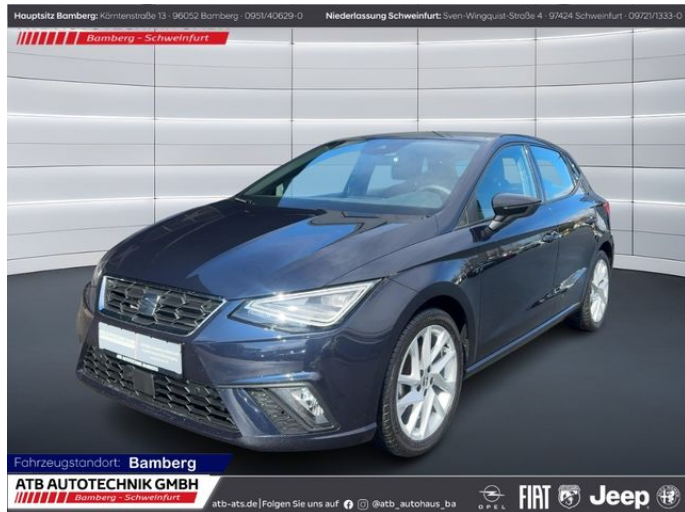

SEAT Ibiza FR, SHZ, Navi , Apple CarPlay/Android

Details

Preis

17.880 €

19% MwSt.

Typ	Pkw
HU	04.2028
Lieferdatum	sofort
Leistung	81 kW / 110 PS
Kilometerstand	13.350 km
Kraftstoff	Benzin
Anzahl Sitze	5
Anzahl Türen	4/5
Getriebe	Schaltgetriebe
Erstzulassung	03/2022
Hersteller Farbe	Asphaltblau
Innenbereich	Stoff

Ausstattung

- Metallic
- Elektr. Fensterheber
- ABS
- Scheckheftgepflegt
- Sportsitze
- Bluetooth
- Multifunktionslenkrad
- Nebelscheinwerfer
- Start/Stop-Automatik
- Berganfahrassistent
- Notrufsystem
- Touchscreen
- Sommerreifen
- Ambiente-Beleuchtung
- Leichtmetallfelgen
- Elektr. Wegfahrsperre
- ESP
- Sitzheizung
- Elektr. Seitenspiegel
- Bordcomputer
- Isofix
- Traktionskontrolle
- Spurhalteassistent
- Lederlenkrad
- Reifendruckkontrolle
- USB
- Winterpaket
- Apple CarPlay
- Zentralverriegelung
- Servolenkung
- Navigationssystem
- Regensensor
- Sportfahrwerk
- Freisprecheinrichtung
- Lichtsensor
- Nichtraucher-Fahrzeug
- Notbremsassistent
- Müdigkeitswarner
- Sprachsteuerung
- Verkehrszeichenerkennung
- Abstandswarner
- Android Auto

Kontakt

SEAT Ibiza FR, SHZ, Navi , Apple CarPlay/Android

- Volldigitales Kombiinstrument
- Geschwindigkeitsbegrenzer
- Navigationsvorbereitung
- Parksensoren hinten
- Abstandstempomat
- LED-Tagfahrlicht
- Musikstreaming integriert
- HU neu
- Elektr. Seitenspiegel anklappbar
- Kamera
- Tuner/Radio
- LED-Scheinwerfer
- Innenspiegel autom. abblendend
- Fernlichtassistent
- Parksensoren vorne
- 2-Zonen-Klimaautomatik
- Radio DAB
- Pannenset