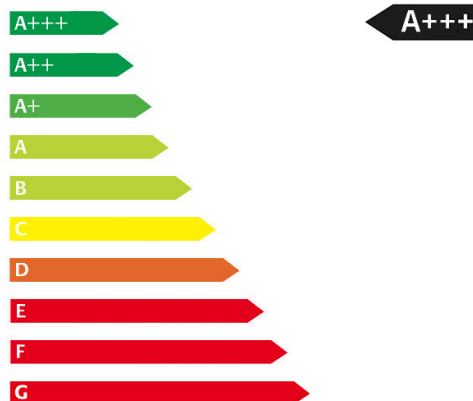

Toyota bz4X BEV 160 kWh 4x4 Comfort- und Technik Paket

Details

Preis

59.595 €

19% MwSt.

Typ	Pkw
HU	06.2025
Verfügbarkeit	23.06.2023
Leistung KW	160 KW / 218 PS
Kilometerstand	2.200 km
Kraftstoff	Elektro
Anzahl Sitze	5
Anzahl Türen	4/5
Getriebe	Automatik
Erstzulassung	06/2022
Hersteller Farbe	Palladiumsilber
Innenbereich	Stoff

Verbrauch & Umwelt

Kraftstoffverbrauch innerorts: l/100 km
Kraftstoffverbrauch außerorts: l/100 km
Kraftstoffverbrauch kombiniert: 18.0 l/100 km
CO₂-Emissionen kombiniert: ca.: g/km
Emissionsklasse: Euro6
Umweltplakette: 4 (Grün)